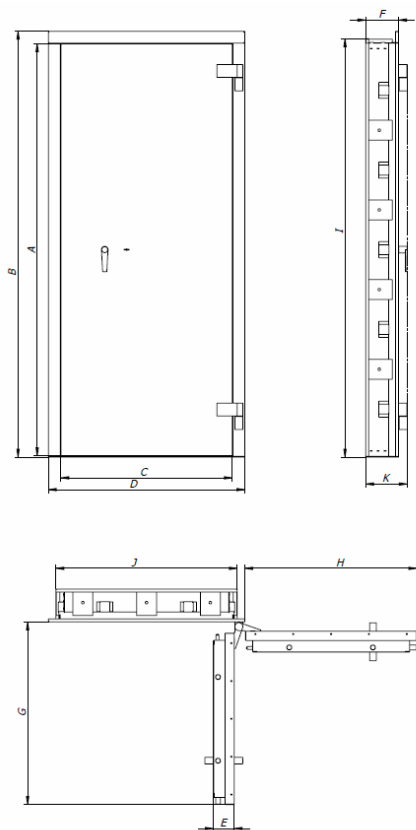

JCP Boksdør

Godkendt EN1143-1 grade I

Anvendelse: JCP Boksdør er velegnet som indbrudssikring af panikrum, våbenkammer, varelager, arkiv eller hvor som helst du har noget værdifuldt, som fylder et helt rum.

Montage: Enkel montage med bolte direkte i betonvæg.

Aflåsning: Som standard aflåst med dobbeltkammer pengeskabsnøglelås.

Mod tillæg monteres med kodelås. Vi tilbyder et stort udvalg af kodelåse med en lang række funktioner såsom tidsforsinkelse, tidsstyret oplukke, ADK opkobling, multiple brugerkoder, internetopkobling, 1-gangskoder, dobbelte brugerkoder, logfunktion, nøgle/chip+kodeopluk osv.

Model	Mål jf. tegning mm											Vægt Kg
	A	B	C	D	E	F	G	H	I	J	K	
I - 21/910	2068	2138	860	986	105	165	917	863	2100	910	209	188
I - 21/1010	2068	2138	960	1086	105	165	1017	963	2100	1010	209	204